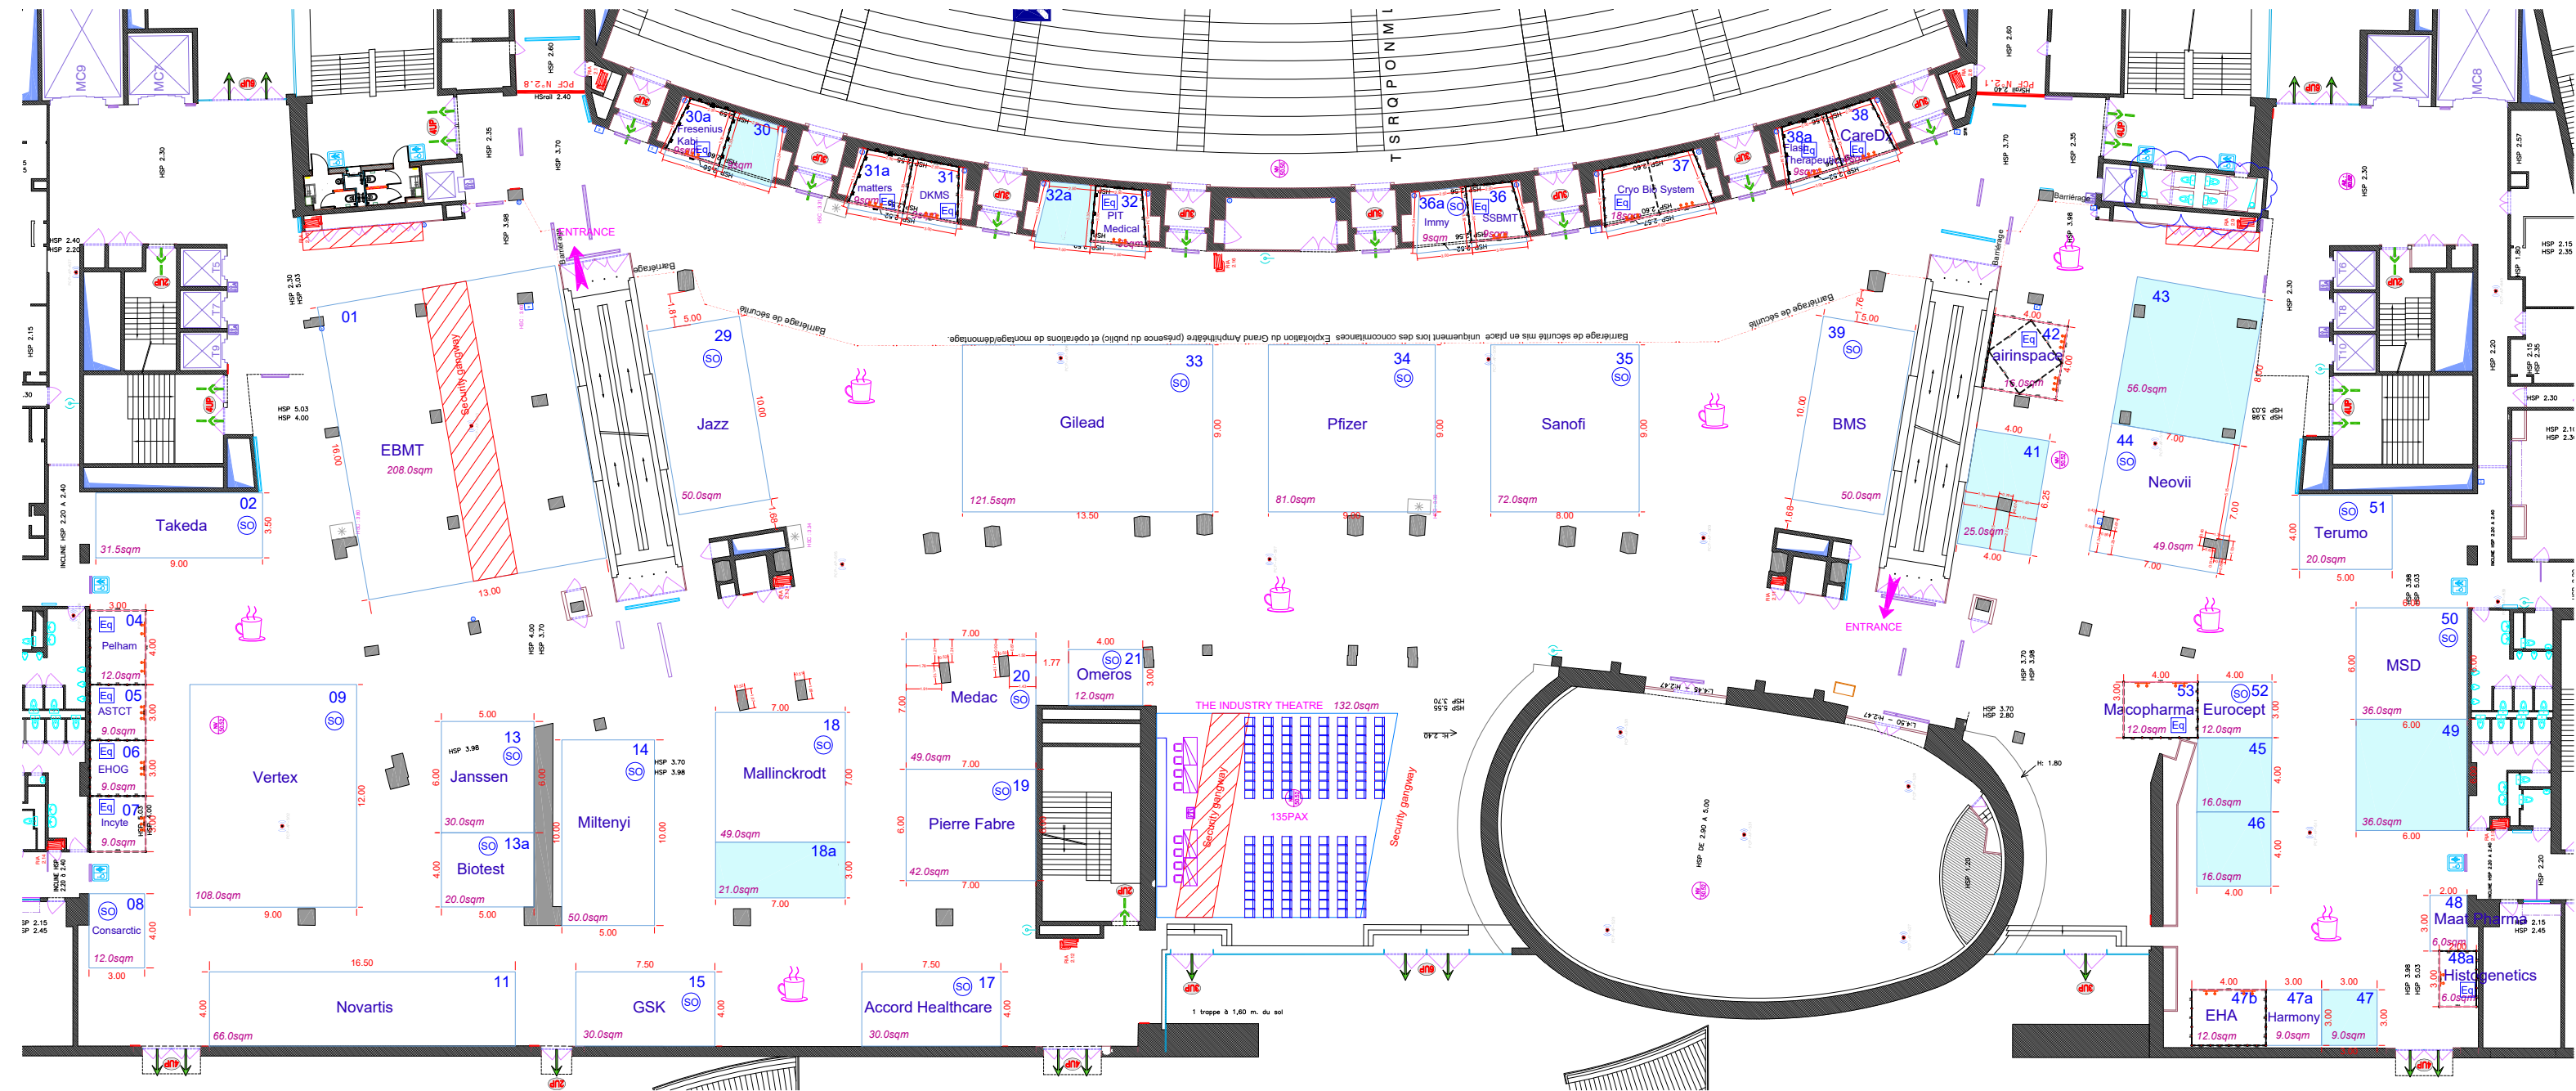

EBMT 20323

23 to 26 april 2023
Palais des Congrès de Paris
Level 2 - Hall Maillot

3mm/m A3

Date de création 10/01/2023
Date de modification 10/01/2023

Version 5

LEGENDE GENERALE	
[Symbol]	Panneau signalétique
[Symbol]	Sanitaire homme et handicapé
[Symbol]	Sanitaire femme et handicapé
[Symbol]	Sanitaire
[Symbol]	Ascenseur
[Symbol]	Coffre électrique
[Symbol]	Bornes WIFI 0.33m
[Symbol]	Bacson
[Symbol]	Bornes D.E.C.T.
[Symbol]	Bolter SFR
[Symbol]	Pierche
[Symbol]	Hauteur sous perche
[Symbol]	Hauteur sous coffret
[Symbol]	Hauteur passage libre
[Symbol]	Hauteur sous plafond
[Symbol]	Hauteur sous faux plafond
[Symbol]	Altitude
[Symbol]	Travaux 2018

LEGENDE BUREAUTIQUE	
[Symbol]	Prise de courant
[Symbol]	Bolter de sol crée (2)
[Symbol]	Appique Référence Nothien Lighting moodie
[Symbol]	Commode éclairage
[Symbol]	Agencement

Gris chiné moyen carpet 4876