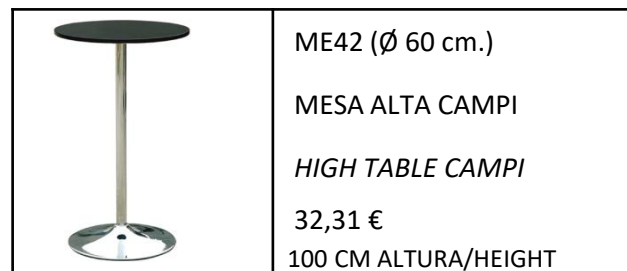

ME36
MESA KIBO HAYA
BEECHWOOD TABLE KIBO
46,45 €
60 x 50 x 40

ME37
MESA FUJI
TABLE FUJI
92,91 €
75 x 75 x 43

mesas / tables Medidas/Measurements cm (ancho-fondo-alto/wide-deep-height)

ME38
MESA PIRINEOS
TABLE PIRINEOS
66,65 €
50 x 50 x 43

ME39
MESA SOMOSIERRA
TABLE SOMOSIERRA
72,71 €
45 x 45 x 49,5

ME40
MESA TRONADOR
TABLE TRONADOR
66,65 €
40 x 40 x 42

ME61
MESA MAKALU BLANCA
TABLE MAKALU WHITE
35,55 €
120 x 80 x 72 cm.

ME63
MESA MAKALU NEGRA
TABLE MAKALU BLACK
35,55 €
120 x 80 x 72 cm.

ME62
MESA LHOTSE BLANCA
TABLE LHOTSE WHITE
35,55 €
140 x 80 x 72 cm.

ME64
MESA LHOTSE NEGRA
TABLE LHOTSE BLACK
35,55 €
140 x 80 x 72 cm.

ME41 (Ø 60 cm.)
MESA ALTA BROMO
HIGH TABLE BROMO
34,33 €
100 CM ALTURA/HEIGHT

ME42 (Ø 60 cm.)
MESA ALTA CAMPI
HIGH TABLE CAMPI
32,31 €
100 CM ALTURA/HEIGHT

ME43 (Ø 60 cm.)
MESA ALTA GUADARRAMA
HIGH TABLE GUADARRAMA
34,33 €
100 CM ALTURA/HEIGHT

ME44 (Ø 60 cm.)
MESA ALTA ANETO NEGRA
HIGH BLACK TABLE ANETO
40,40 €
ALTURA REGULABLE /
REGULABLE HEIGHT 68-90 CM