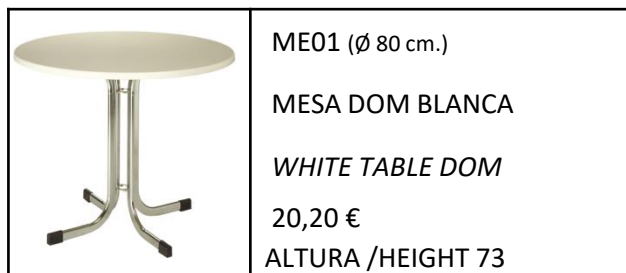

SI51
 TABURETE GÉNOVA AZUL
GENOVA BLUE STOOL
 38,37 €
 45 x 45 x 80-100

SI52
 TABURETE GÉNOVA ROJO
GENOVA RED STOOL
 38,37 €
 45 x 45 x 80-100

SI53
 TABURETE PALERMO
PALERMO STOOL
 30,29 €
 45 x 43 x 64-86

SI54
 TABURETE PISA
PISA STOOL
 30,29 €
 42 x 41 x 65-87

SI55
 TABURETE FLORENCIA
FLORENCIA STOOL
 34,33 €
 45 x 45 x 85

SI56
 TABURETE SIENA BLANCO
SIENA WHITE STOOL
 30,29 €
 47 x 47 x 76-96

SI57
 TABURETE SIENA NEGRO
SIENA BLACK STOOL
 30,29 €
 47 x 47 x 76-96

Taburetes / Stools chairs Medidas/Measurements cm (ancho-fondo-alto/wide-deep-height)

mesas / tables Medidas/Measurements cm (ancho-fondo-alto/wide-deep-height)

ME01 (Ø 80 cm.)
MESA DOM BLANCA
WHITE TABLE DOM
20,20 €
ALTURA /HEIGHT 73

ME02 (Ø 90 cm.)
MESA KATYN BLANCA
WHITE TABLE KATYN
20,20 €
ALTURA /HEIGHT 73

ME03 (Ø 80 cm.)
MESA DOM NEGRA
BLACK TABLE DOM
22,22 €
ALTURA /HEIGHT 73

ME04 (Ø 90 cm.)
MESA KATYN NEGRA
BLACK TABLE KATYN
22,22 €
ALTURA /HEIGHT 73