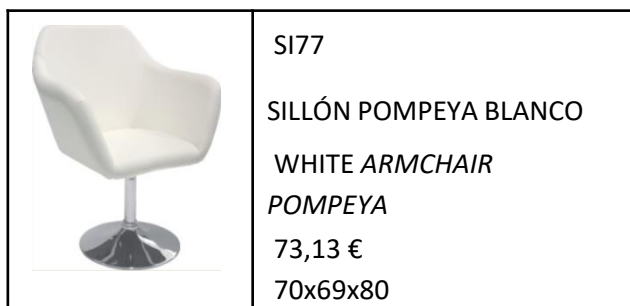

SI40
SILLA GIRATORIA CAMBRIDGE
SWIVEL CHAIR CAMBRIDGE
27,26 €
62 x 56 x 97-109

SI41
SILLA GIRATORIA DETROIT
SWIVEL CHAIR DETROIT
27,26 €
61 x 61 x 82-91

SI45
SILLÓN AMSTERDAM
ARMCHAIR AMSTERDAM
76,75 €
54 x 54 x 91

SI44
SILLÓN BRUSELAS
ARMCHAIR BRUSELAS
90,89 €
57 x 54 x 110-120

SI42
SILLÓN GIRATORIO COLONIA
SWIVEL ARMCHAIR COLONIA
38,37 €
85 x 54 x 90-102

SI64
SILLÓN GRENOBLE BLANCO
WHITE ARMCHAIR GRENOBLE
141,37 €
69 x 66 x 71

SI63
SILLÓN GRENOBLE NEGRO
BLACK ARMCHAIR GRENOBLE
141,37 €
69 x 66 x 71

SI62
SILLÓN TÚNEZ
ARMCHAIR TUNEZ
22,22 €
53 x 70 x 81

SI77
SILLÓN POMPEYA BLANCO
WHITE ARMCHAIR
POMPEYA
73,13 €
70x69x80

sillas / chairs Medidas/Measurements cm (ancho-fondo-alto/wide-deep-height)

Taburetes / Stools chairs Medidas/Measurements cm (ancho-fondo-alto/wide-deep-height)

SI46
 TABURETE MILÁN NEGRO
MILAN BLACK STOOL
 38,37 €
 36 x 41 x 71-92

SI47
 TABURETE MILÁN BLANCO
MILAN WHITE STOOL
 38,37 €
 36 x 41 x 71-92