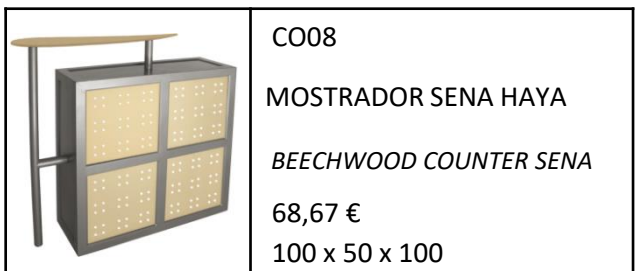

CO03
 ESTANTERÍA MINHO
SHELVES MINHO
 30,29 €
 170 x 22 x 159

CO04
 ESTANTERÍA AMAZONAS BLANCA
WHITE SHELVES AMAZONAS
 48,27 €
 60 x 30 x 170

CO05
 ESTANTERÍA AMAZONAS NEGRA
BLACK SHELVES AMAZONAS
 48,27 €
 60 x 30 x 170

CO06
 ESTANTERÍA AMAZONAS HAYA
BEECHWOOD SHELVES AMAZ.
 48,27 €
 60 x 30 x 170

CO07 42,42 €
 MOSTRADOR TANA
RECEPTION COUNTER TANA
sin perfil:
 Frontal 93.5 x 91 cm.
 Lateral 42,5 x 91 cm.

100 x 50 x 100