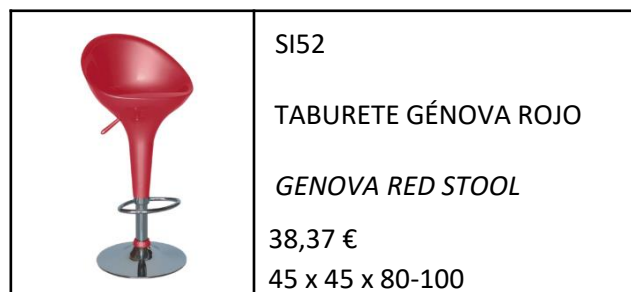

Taburetes / Stools chairs Medidas/Measurements cm (ancho-fondo-alto/wide-deep-height)

SI46
 TABURETE MILÁN NEGRO
MILAN BLACK STOOL
 38,37 €
 36 x 41 x 71-92

SI47
 TABURETE MILÁN BLANCO
MILAN WHITE STOOL
 38,37 €
 36 x 41 x 71-92

SI48
 TABURETE ROMA NEGRO
ROMA BLACK STOOL
 38,37 €
 40 x 36 x 60-81

SI49
 TABURETE ROMA BLANCO
ROMA WHITE STOOL
 38,37 €
 40 x 36 x 60-81

SI50
 TABURETE GÉNOVA GRIS
GENOVA GREY STOOL
 38,37 €
 45 x 45 x 80-100

SI51
 TABURETE GÉNOVA AZUL
GENOVA BLUE STOOL
 38,37 €
 45 x 45 x 80-100

SI52
 TABURETE GÉNOVA ROJO
GENOVA RED STOOL
 38,37 €
 45 x 45 x 80-100

SI53
 TABURETE PALERMO
PALERMO STOOL
 30,29 €
 45 x 43 x 64-86