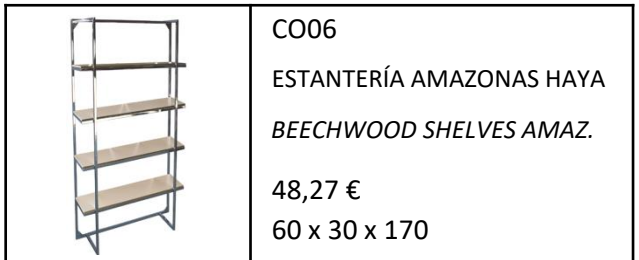

CO04
ESTANTERÍA AMAZONAS BLANCA
WHITE SHELVES AMAZONAS
48,27 €
60 x 30 x 170

CO08
MOSTRADOR SENA HAYA
BEECHWOOD COUNTER SENA
68,67 €
100 x 50 x 100