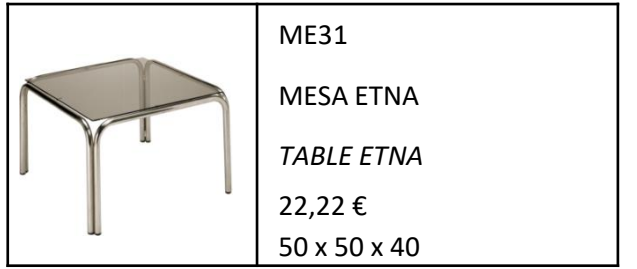

ME60
MESA DESPACHO ANDES NEGRA
BLACK DESK ANDES
46,45 €
120 x 80 x 74

ME20
MESA DESPACHO PISSIS
DESK PISSIS
54,53 €
120 x 77 x 74

ME21
MESA DESPACHO VESUBIO
DESK VESUBIO
56,55 €
140 x 77 x 74

ME22
MESA TEIDE
TABLE TEIDE
50,49 €
135 x 65 x 72

ME23
MESA SANTORINI
TABLE SANTORINI
100,98 €
135 x 75 x 72

ME24
MESA TAAL
TABLE TAAL
90,89 €
135 x 75 x 75

ME25
MESA GALERAS
TABLE GALERAS
38,37 €
70 x 50 x 76

ME26
MESA GREDOS CRISTAL
CRYSTAL TABLE GREDOS
111,08 €
145 x 75 x 74

ME27
MESA GREDOS NEGRA
BLACK TABLE GREDOS
84,82 €
145 x 75 x 74

ME28
MESA GREDOS BLANCA
WHITE TABLE GREDOS
84,82 €
145 x 75 x 74

ME30
MESA GREDOS GRIS
GREY TABLE GREDOS
84,82 €
145 x 75 x 74

ME31
MESA ETNA
TABLE ETNA
22,22 €
50 x 50 x 40