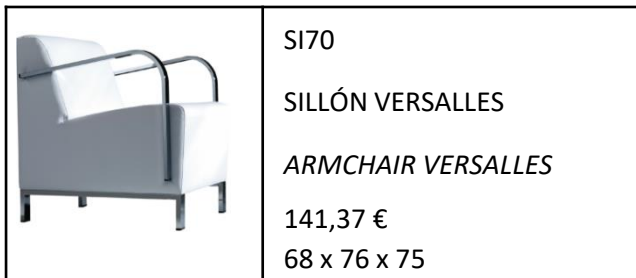

SI40
SILLA GIRATORIA CAMBRIDGE
SWIVEL CHAIR CAMBRIDGE
27,26 €
62 x 56 x 97-109

SI41
SILLA GIRATORIA DETROIT
SWIVEL CHAIR DETROIT
27,26 €
61 x 61 x 82-91

SI45
SILLÓN AMSTERDAM
ARMCHAIR AMSTERDAM
76,75 €
54 x 54 x 91

SI44
SILLÓN BRUSELAS
ARMCHAIR BRUSELAS
90,89 €
57 x 54 x 110-120

SI42
SILLÓN GIRATORIO COLONIA
SWIVEL ARMCHAIR COLONIA
38,37 €
85 x 54 x 90-102

SI64
SILLÓN GRENOBLE BLANCO
WHITE ARMCHAIR GRENOBLE
141,37 €
69 x 66 x 71

SI63
SILLÓN GRENOBLE NEGRO
BLACK ARMCHAIR GRENOBLE
141,37 €
69 x 66 x 71

SI62
SILLÓN TÚNEZ
ARMCHAIR TUNEZ
22,22 €
53 x 70 x 81

SI77
SILLÓN POMPEYA BLANCO
WHITE ARMCHAIR
POMPEYA
73,13 €
70x69x80

sillas / chairs Medidas/Measurements cm (ancho-fondo-alto/wide-deep-height)

Taburetes / Stools chairs Medidas/Measurements cm (ancho-fondo-alto/wide-deep-height)

SI46
 TABURETE MILÁN NEGRO
MILAN BLACK STOOL
 38,37 €
 36 x 41 x 71-92

SI47
 TABURETE MILÁN BLANCO
MILAN WHITE STOOL
 38,37 €
 36 x 41 x 71-92