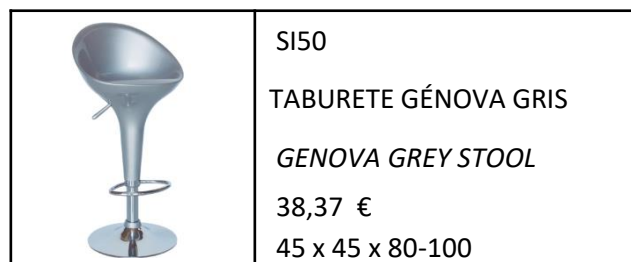

SI63
SILLÓN GRENOBLE NEGRO
BLACK ARMCHAIR GRENOBLE
141,37 €
69 x 66 x 71

SI62
SILLÓN TÚNEZ
ARMCHAIR TUNEZ
22,22 €
53 x 70 x 81

SI77
SILLÓN POMPEYA BLANCO
WHITE ARMCHAIR
POMPEYA
73,13 €
70x69x80

sillas / chairs Medidas/Measurements cm (ancho-fondo-alto/wide-deep-height)

Taburetes / Stools chairs Medidas/Measurements cm (ancho-fondo-alto/wide-deep-height)

SI46
 TABURETE MILÁN NEGRO
MILAN BLACK STOOL
 38,37 €
 36 x 41 x 71-92

SI47
 TABURETE MILÁN BLANCO
MILAN WHITE STOOL
 38,37 €
 36 x 41 x 71-92

SI48
 TABURETE ROMA NEGRO
ROMA BLACK STOOL
 38,37 €
 40 x 36 x 60-81

SI49
 TABURETE ROMA BLANCO
ROMA WHITE STOOL
 38,37 €
 40 x 36 x 60-81

SI50
 TABURETE GÉNOVA GRIS
GENOVA GREY STOOL
 38,37 €
 45 x 45 x 80-100