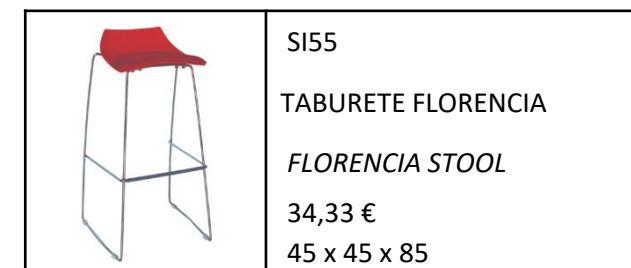

SI48
 TABURETE ROMA NEGRO
ROMA BLACK STOOL
 38,37 €
 40 x 36 x 60-81

SI49
 TABURETE ROMA BLANCO
ROMA WHITE STOOL
 38,37 €
 40 x 36 x 60-81

SI50
 TABURETE GÉNOVA GRIS
GENOVA GREY STOOL
 38,37 €
 45 x 45 x 80-100

SI51
 TABURETE GÉNOVA AZUL
GENOVA BLUE STOOL
 38,37 €
 45 x 45 x 80-100

SI52
 TABURETE GÉNOVA ROJO
GENOVA RED STOOL
 38,37 €
 45 x 45 x 80-100

SI53
 TABURETE PALERMO
PALERMO STOOL
 30,29 €
 45 x 43 x 64-86

SI54
 TABURETE PISA
PISA STOOL
 30,29 €
 42 x 41 x 65-87

SI55
 TABURETE FLORENCIA
FLORENCIA STOOL
 34,33 €
 45 x 45 x 85

SI56
 TABURETE SIENA BLANCO
SIENA WHITE STOOL
 30,29 €
 47 x 47 x 76-96

SI57
 TABURETE SIENA NEGRO
SIENA BLACK STOOL
 30,29 €
 47 x 47 x 76-96