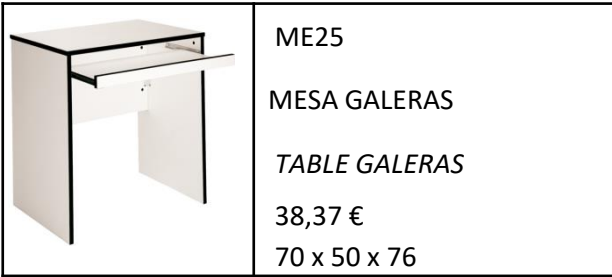

ME27
MESA GREDOS NEGRA
BLACK TABLE GREDOS
84,82 €
145 x 75 x 74