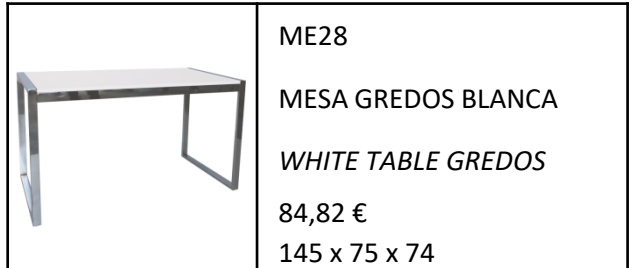

ME60
MESA DESPACHO ANDES NEGRA
BLACK DESK ANDES
46,45 €
120 x 80 x 74

ME20
MESA DESPACHO PISSIS
DESK PISSIS
54,53 €
120 x 77 x 74

ME21
MESA DESPACHO VESUBIO
DESK VESUBIO
56,55 €
140 x 77 x 74

ME22
MESA TEIDE
TABLE TEIDE
50,49 €
135 x 65 x 72

ME23
MESA SANTORINI
TABLE SANTORINI
100,98 €
135 x 75 x 72

ME24
MESA TAAL
TABLE TAAL
90,89 €
135 x 75 x 75

ME25
MESA GALERAS
TABLE GALERAS
38,37 €
70 x 50 x 76

ME26
MESA GREDOS CRISTAL
CRYSTAL TABLE GREDOS
111,08 €
145 x 75 x 74

ME27
MESA GREDOS NEGRA
BLACK TABLE GREDOS
84,82 €
145 x 75 x 74

ME28
MESA GREDOS BLANCA
WHITE TABLE GREDOS
84,82 €
145 x 75 x 74

ME30
MESA GREDOS GRIS
GREY TABLE GREDOS
84,82 €
145 x 75 x 74

ME31
MESA ETNA
TABLE ETNA
22,22 €
50 x 50 x 40