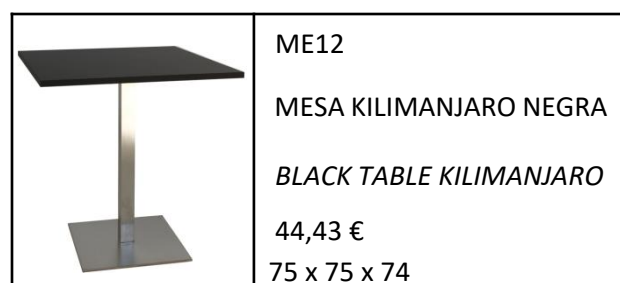

ME02 (Ø 90 cm.)
MESA KATYN BLANCA
WHITE TABLE KATYN
20,20 €
ALTURA /HEIGHT 73

ME03 (Ø 80 cm.)
MESA DOM NEGRA
BLACK TABLE DOM
22,22 €
ALTURA /HEIGHT 73

ME04 (Ø 90 cm.)
MESA KATYN NEGRA
BLACK TABLE KATYN
22,22 €
ALTURA /HEIGHT 73

ME05 (Ø 80 cm.)
MESA DOM HAYA
BEECHWOOD TABLE DOM
26,25 €
ALTURA /HEIGHT 73

ME06 (Ø 90 cm.)
MESA KATYN HAYA
BEECHWOOD TABLE KATYN
26,25 €
ALTURA /HEIGHT 73

ME07 (Ø 80 cm.)
MESA ALPES
TABLE ALPES
32,31 €
ALTURA /HEIGHT 73

ME08 (Ø 80 cm.)
MESA HIMALAYA
TABLE HIMALAYA
29,28 €
ALTURA /HEIGHT 73

ME09 (Ø 80 cm.)
MESA STANLEY
TABLE STANLEY
34,33 €
ALTURA /HEIGHT 73

ME10 (Ø 70 cm.)
MESA EVEREST
TABLE EVEREST
32,31 €
ALTURA /HEIGHT 74

ME11
MESA KILIMANJARO BLANCA
WHITE TABLE KILIMANJARO
44,43 €
75 x 75 x 74

ME12
MESA KILIMANJARO NEGRA
BLACK TABLE KILIMANJARO
44,43 €
75 x 75 x 74

mesas / tables Medidas/Measurements cm (ancho-fondo-alto/wide-deep-height)