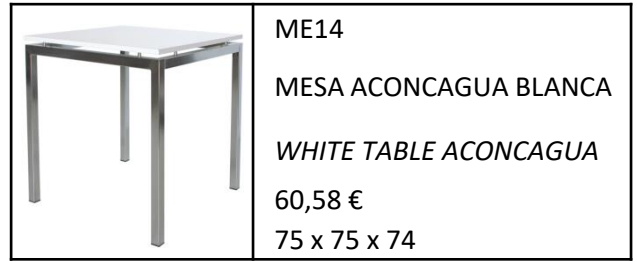

ME11
MESA KILIMANJARO BLANCA
WHITE TABLE KILIMANJARO
44,43 €
75 x 75 x 74

ME12
MESA KILIMANJARO NEGRA
BLACK TABLE KILIMANJARO
44,43 €
75 x 75 x 74

mesas / tables Medidas/Measurements cm (ancho-fondo-alto/wide-deep-height)

ME13
MESA ACONCAGUA CRISTAL
CRYSTAL TABLE ACONCAGUA
88,86 €
75 x 75 x 74

ME14
MESA ACONCAGUA BLANCA
WHITE TABLE ACONCAGUA
60,58 €
75 x 75 x 74

ME15
MESA ACONCAGUA NEGRA
BLACK TABLE ACONCAGUA
60,58 €
75 x 75 x 74