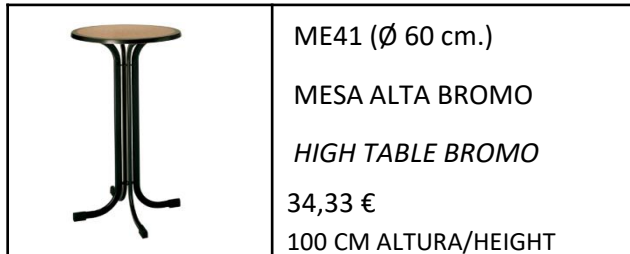

ME36
MESA KIBO HAYA
BEECHWOOD TABLE KIBO
46,45 €
60 x 50 x 40

ME37
MESA FUJI
TABLE FUJI
92,91 €
75 x 75 x 43

mesas / tables Medidas/Measurements cm (ancho-fondo-alto/wide-deep-height)

ME38
MESA PIRINEOS
TABLE PIRINEOS
66,65 €
50 x 50 x 43

ME39
MESA SOMOSIERRA
TABLE SOMOSIERRA
72,71 €
45 x 45 x 49,5

ME40
MESA TRONADOR
TABLE TRONADOR
66,65 €
40 x 40 x 42

ME61
MESA MAKALU BLANCA
TABLE MAKALU WHITE
35,55 €
120 x 80 x 72 cm.

ME63
MESA MAKALU NEGRA
TABLE MAKALU BLACK
35,55 €
120 x 80 x 72 cm.

ME62
MESA LHOTSE BLANCA
TABLE LHOTSE WHITE
35,55 €
140 x 80 x 72 cm.

ME64
MESA LHOTSE NEGRA
TABLE LHOTSE BLACK
35,55 €
140 x 80 x 72 cm.

ME41 (Ø 60 cm.)
MESA ALTA BROMO
HIGH TABLE BROMO
34,33 €
100 CM ALTURA/HEIGHT

ME42 (Ø 60 cm.)
MESA ALTA CAMPI
HIGH TABLE CAMPI
32,31 €
100 CM ALTURA/HEIGHT

ME43 (Ø 60 cm.)
MESA ALTA GUADARRAMA
HIGH TABLE GUADARRAMA
34,33 €
100 CM ALTURA/HEIGHT

ME44 (Ø 60 cm.)
MESA ALTA ANETO NEGRA
HIGH BLACK TABLE ANETO
40,40 €
ALTURA REGULABLE /
REGULABLE HEIGHT 68-90 CM