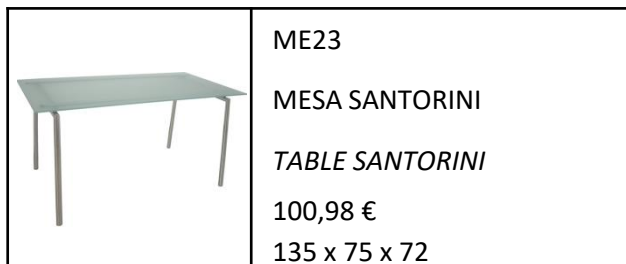

ME16
MESA ACONCAGUA HAYA
BEECHWOOD TABLE ACONC.
60,58 €
75 x 75 x 74

ME17
MESA ACONCAGUA GRIS
GREY TABLE ACONCAGUA
60,58 €
75 x 75 x 74

ME59
MESA DESPACHO ANDES BLANCA
WHITE DESK ANDES
46,45 €
120 x 80 x 74

ME60
MESA DESPACHO ANDES NEGRA
BLACK DESK ANDES
46,45 €
120 x 80 x 74

ME20
MESA DESPACHO PISSIS
DESK PISSIS
54,53 €
120 x 77 x 74

ME21
MESA DESPACHO VESUBIO
DESK VESUBIO
56,55 €
140 x 77 x 74

ME22
MESA TEIDE
TABLE TEIDE
50,49 €
135 x 65 x 72