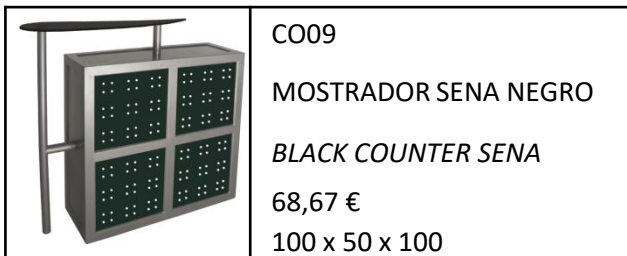

CO09
MOSTRADOR SENA NEGRO
BLACK COUNTER SENA
68,67 €
100 x 50 x 100