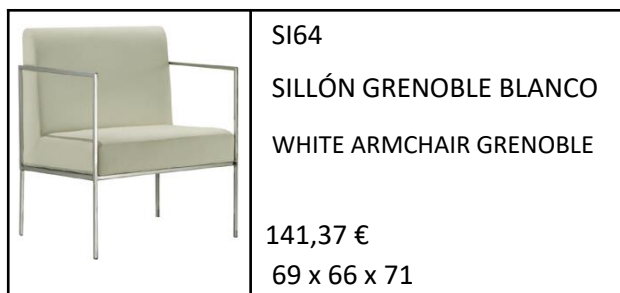

SI27
SILLA RIO BLANCA
CHAIR WHITE CHAIR
29,85 €
59 x 52 x 80

SI28
SILLA TANZANIA
CHAIR TANZANIA
22,22 €
58 x 52 x 85

SI29
SILLA VANCOUVER
CHAIR VANCOUVER
30,29 €
57 x 52 x 80

SI31
SILLA CHILE
CHAIR CHILE
40,40 €
48 x 44 x 82

SI40
SILLA GIRATORIA CAMBRIDGE
SWIVEL CHAIR CAMBRIDGE
27,26 €
62 x 56 x 97-109

SI41
SILLA GIRATORIA DETROIT
SWIVEL CHAIR DETROIT
27,26 €
61 x 61 x 82-91

SI45
SILLÓN AMSTERDAM
ARMCHAIR AMSTERDAM
76,75 €
54 x 54 x 91

SI44
SILLÓN BRUSELAS
ARMCHAIR BRUSELAS
90,89 €
57 x 54 x 110-120

SI42
SILLÓN GIRATORIO COLONIA
SWIVEL ARMCHAIR COLONIA
38,37 €
85 x 54 x 90-102

SI64
SILLÓN GRENOBLE BLANCO
WHITE ARMCHAIR GRENOBLE
141,37 €
69 x 66 x 71

SI63
SILLÓN GRENOBLE NEGRO
BLACK ARMCHAIR GRENOBLE
141,37 €
69 x 66 x 71

SI62
SILLÓN TÚNEZ
ARMCHAIR TUNEZ
22,22 €
53 x 70 x 81

SI77
SILLÓN POMPEYA BLANCO
WHITE ARMCHAIR
POMPEYA
73,13 €
70x69x80

sillas / chairs Medidas/Measurements cm (ancho-fondo-alto/wide-deep-height)