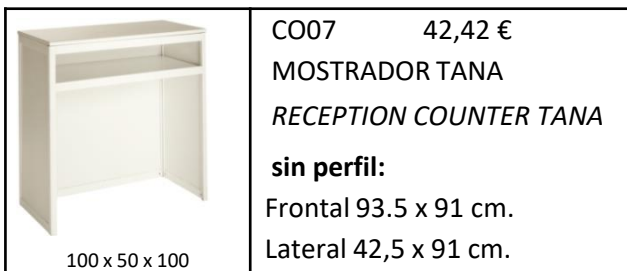

100 x 50 x 100