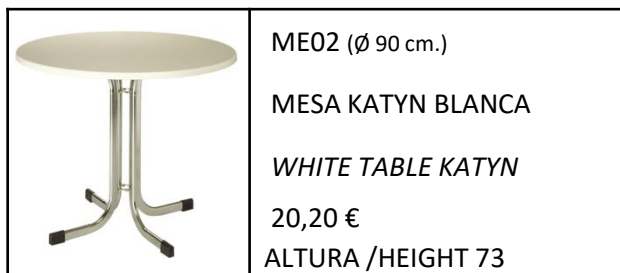

SI51
 TABURETE GÉNOVA AZUL
GENOVA BLUE STOOL
 38,37 €
 45 x 45 x 80-100

SI52
 TABURETE GÉNOVA ROJO
GENOVA RED STOOL
 38,37 €
 45 x 45 x 80-100

SI53
 TABURETE PALERMO
PALERMO STOOL
 30,29 €
 45 x 43 x 64-86

SI54
 TABURETE PISA
PISA STOOL
 30,29 €
 42 x 41 x 65-87

SI55
 TABURETE FLORENCIA
FLORENCIA STOOL
 34,33 €
 45 x 45 x 85

SI56
 TABURETE SIENA BLANCO
SIENA WHITE STOOL
 30,29 €
 47 x 47 x 76-96

SI57
 TABURETE SIENA NEGRO
SIENA BLACK STOOL
 30,29 €
 47 x 47 x 76-96

Taburetes / Stools chairs Medidas/Measurements cm (ancho-fondo-alto/wide-deep-height)

mesas / tables Medidas/Measurements cm (ancho-fondo-alto/wide-deep-height)

ME01 (Ø 80 cm.)
MESA DOM BLANCA
WHITE TABLE DOM
20,20 €
ALTURA /HEIGHT 73

ME02 (Ø 90 cm.)
MESA KATYN BLANCA
WHITE TABLE KATYN
20,20 €
ALTURA /HEIGHT 73

ME03 (Ø 80 cm.)
MESA DOM NEGRA
BLACK TABLE DOM
22,22 €
ALTURA /HEIGHT 73

ME04 (Ø 90 cm.)
MESA KATYN NEGRA
BLACK TABLE KATYN
22,22 €
ALTURA /HEIGHT 73