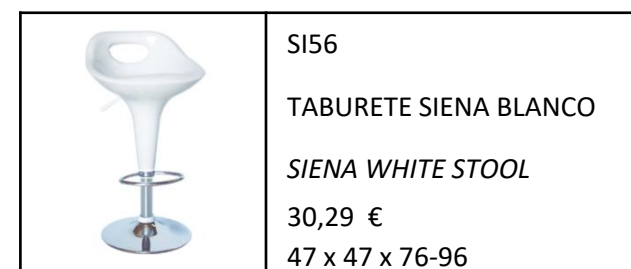

SI48
 TABURETE ROMA NEGRO
ROMA BLACK STOOL
 38,37 €
 40 x 36 x 60-81

SI49
 TABURETE ROMA BLANCO
ROMA WHITE STOOL
 38,37 €
 40 x 36 x 60-81

SI50
 TABURETE GÉNOVA GRIS
GENOVA GREY STOOL
 38,37 €
 45 x 45 x 80-100

SI51
 TABURETE GÉNOVA AZUL
GENOVA BLUE STOOL
 38,37 €
 45 x 45 x 80-100

SI52
 TABURETE GÉNOVA ROJO
GENOVA RED STOOL
 38,37 €
 45 x 45 x 80-100

SI53
 TABURETE PALERMO
PALERMO STOOL
 30,29 €
 45 x 43 x 64-86

SI54
 TABURETE PISA
PISA STOOL
 30,29 €
 42 x 41 x 65-87

SI55
 TABURETE FLORENCIA
FLORENCIA STOOL
 34,33 €
 45 x 45 x 85

SI56
 TABURETE SIENA BLANCO
SIENA WHITE STOOL
 30,29 €
 47 x 47 x 76-96

SI57
 TABURETE SIENA NEGRO
SIENA BLACK STOOL
 30,29 €
 47 x 47 x 76-96