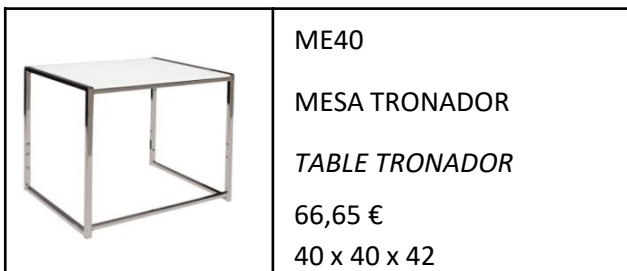

ME32
MESA COLIMA
TABLE COLIMA
18,18 €
110 x 63 x 42

ME33
MESA UNZEN
TABLE UNZEN
49,84 €
ALTURA REGULABLE/
ADJUSTABLE HEIGHT

ME34
MESA KIBO BLANCA
WHITE TABLE KIBO
46,45 €
60 x 50 x 40

ME35
MESA KIBO NEGRA
BLACK TABLE KIBO
46,45 €
60 x 50 x 40

ME36
MESA KIBO HAYA
BEECHWOOD TABLE KIBO
46,45 €
60 x 50 x 40

ME37
MESA FUJI
TABLE FUJI
92,91 €
75 x 75 x 43

mesas / tables Medidas/Measurements cm (ancho-fondo-alto/wide-deep-height)

ME38
MESA PIRINEOS
TABLE PIRINEOS
66,65 €
50 x 50 x 43

ME39
MESA SOMOSIERRA
TABLE SOMOSIERRA
72,71 €
45 x 45 x 49,5

ME40
MESA TRONADOR
TABLE TRONADOR
66,65 €
40 x 40 x 42

ME61
MESA MAKALU BLANCA
TABLE MAKALU WHITE
35,55 €
120 x 80 x 72 cm.

ME63
MESA MAKALU NEGRA
TABLE MAKALU BLACK
35,55 €
120 x 80 x 72 cm.