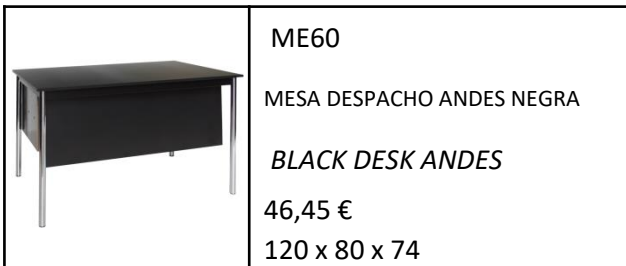

ME11
MESA KILIMANJARO BLANCA
WHITE TABLE KILIMANJARO
44,43 €
75 x 75 x 74

ME12
MESA KILIMANJARO NEGRA
BLACK TABLE KILIMANJARO
44,43 €
75 x 75 x 74

mesas / tables Medidas/Measurements cm (ancho-fondo-alto/wide-deep-height)

ME13
MESA ACONCAGUA CRISTAL
CRYSTAL TABLE ACONCAGUA
88,86 €
75 x 75 x 74

ME14
MESA ACONCAGUA BLANCA
WHITE TABLE ACONCAGUA
60,58 €
75 x 75 x 74

ME15
MESA ACONCAGUA NEGRA
BLACK TABLE ACONCAGUA
60,58 €
75 x 75 x 74

ME16
MESA ACONCAGUA HAYA
BEECHWOOD TABLE ACONC.
60,58 €
75 x 75 x 74

ME17
MESA ACONCAGUA GRIS
GREY TABLE ACONCAGUA
60,58 €
75 x 75 x 74

ME59
MESA DESPACHO ANDES BLANCA
WHITE DESK ANDES
46,45 €
120 x 80 x 74

ME60
MESA DESPACHO ANDES NEGRA
BLACK DESK ANDES
46,45 €
120 x 80 x 74

ME20
MESA DESPACHO PISSIS
DESK PISSIS
54,53 €
120 x 77 x 74

ME21
MESA DESPACHO VESUBIO
DESK VESUBIO
56,55 €
140 x 77 x 74

ME22
MESA TEIDE
TABLE TEIDE
50,49 €
135 x 65 x 72