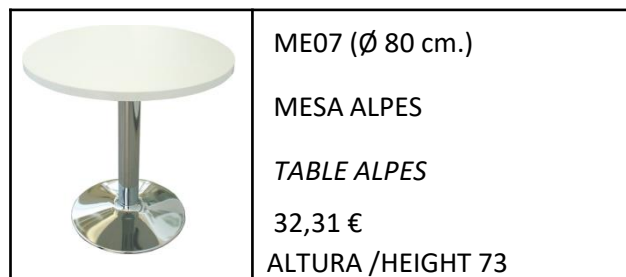

Taburetes / Stools chairs Medidas/Measurements cm (ancho-fondo-alto/wide-deep-height)

mesas / tables Medidas/Measurements cm (ancho-fondo-alto/wide-deep-height)

ME01 (Ø 80 cm.)
MESA DOM BLANCA
WHITE TABLE DOM
20,20 €
ALTURA /HEIGHT 73

ME02 (Ø 90 cm.)
MESA KATYN BLANCA
WHITE TABLE KATYN
20,20 €
ALTURA /HEIGHT 73

ME03 (Ø 80 cm.)
MESA DOM NEGRA
BLACK TABLE DOM
22,22 €
ALTURA /HEIGHT 73

ME04 (Ø 90 cm.)
MESA KATYN NEGRA
BLACK TABLE KATYN
22,22 €
ALTURA /HEIGHT 73

ME05 (Ø 80 cm.)
MESA DOM HAYA
BEECHWOOD TABLE DOM
26,25 €
ALTURA /HEIGHT 73

ME06 (Ø 90 cm.)
MESA KATYN HAYA
BEECHWOOD TABLE KATYN
26,25 €
ALTURA /HEIGHT 73

ME07 (Ø 80 cm.)
MESA ALPES
TABLE ALPES
32,31 €
ALTURA /HEIGHT 73