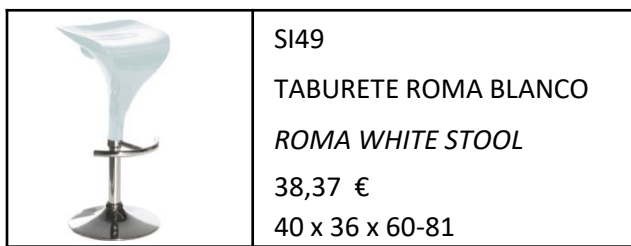

Taburetes / Stools chairs Medidas/Measurements cm (ancho-fondo-alto/wide-deep-height)

SI46
 TABURETE MILÁN NEGRO
MILAN BLACK STOOL
 38,37 €
 36 x 41 x 71-92

SI47
 TABURETE MILÁN BLANCO
MILAN WHITE STOOL
 38,37 €
 36 x 41 x 71-92

SI48
 TABURETE ROMA NEGRO
ROMA BLACK STOOL
 38,37 €
 40 x 36 x 60-81

SI49
 TABURETE ROMA BLANCO
ROMA WHITE STOOL
 38,37 €
 40 x 36 x 60-81

SI50
 TABURETE GÉNOVA GRIS
GENOVA GREY STOOL
 38,37 €
 45 x 45 x 80-100