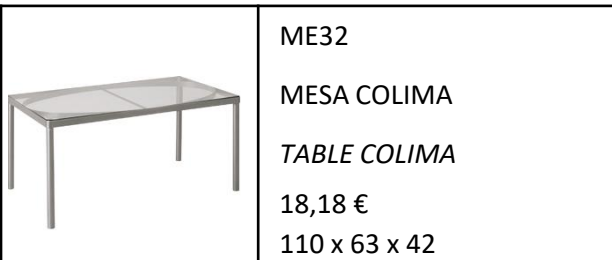

ME27
MESA GREDOS NEGRA
BLACK TABLE GREDOS
84,82 €
145 x 75 x 74

ME28
MESA GREDOS BLANCA
WHITE TABLE GREDOS
84,82 €
145 x 75 x 74

ME30
MESA GREDOS GRIS
GREY TABLE GREDOS
84,82 €
145 x 75 x 74

ME31
MESA ETNA
TABLE ETNA
22,22 €
50 x 50 x 40

ME32
MESA COLIMA
TABLE COLIMA
18,18 €
110 x 63 x 42

ME33
MESA UNZEN
TABLE UNZEN
49,84 €
ALTURA REGULABLE/
ADJUSTABLE HEIGHT

ME34
MESA KIBO BLANCA
WHITE TABLE KIBO
46,45 €
60 x 50 x 40

ME35
MESA KIBO NEGRA
BLACK TABLE KIBO
46,45 €
60 x 50 x 40