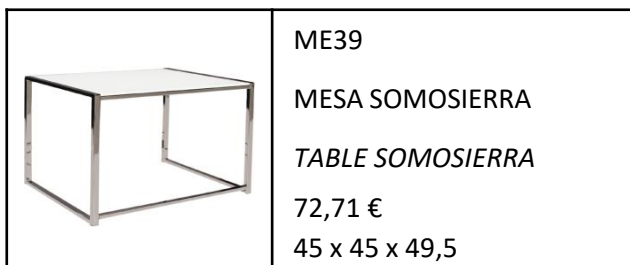

ME32
MESA COLIMA
TABLE COLIMA
18,18 €
110 x 63 x 42

ME33
MESA UNZEN
TABLE UNZEN
49,84 €
ALTURA REGULABLE/
ADJUSTABLE HEIGHT

ME34
MESA KIBO BLANCA
WHITE TABLE KIBO
46,45 €
60 x 50 x 40

ME35
MESA KIBO NEGRA
BLACK TABLE KIBO
46,45 €
60 x 50 x 40

ME36
MESA KIBO HAYA
BEECHWOOD TABLE KIBO
46,45 €
60 x 50 x 40

ME37
MESA FUJI
TABLE FUJI
92,91 €
75 x 75 x 43

mesas / tables Medidas/Measurements cm (ancho-fondo-alto/wide-deep-height)

ME38
MESA PIRINEOS
TABLE PIRINEOS
66,65 €
50 x 50 x 43

ME39
MESA SOMOSIERRA
TABLE SOMOSIERRA
72,71 €
45 x 45 x 49,5

ME40
MESA TRONADOR
TABLE TRONADOR
66,65 €
40 x 40 x 42

ME61
MESA MAKALU BLANCA
TABLE MAKALU WHITE
35,55 €
120 x 80 x 72 cm.

ME63
MESA MAKALU NEGRA
TABLE MAKALU BLACK
35,55 €
120 x 80 x 72 cm.