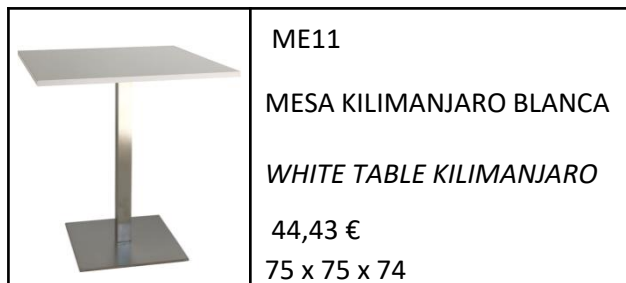

ME02 (Ø 90 cm.)
MESA KATYN BLANCA
WHITE TABLE KATYN
20,20 €
ALTURA /HEIGHT 73

ME03 (Ø 80 cm.)
MESA DOM NEGRA
BLACK TABLE DOM
22,22 €
ALTURA /HEIGHT 73

ME04 (Ø 90 cm.)
MESA KATYN NEGRA
BLACK TABLE KATYN
22,22 €
ALTURA /HEIGHT 73

ME05 (Ø 80 cm.)
MESA DOM HAYA
BEECHWOOD TABLE DOM
26,25 €
ALTURA /HEIGHT 73

ME06 (Ø 90 cm.)
MESA KATYN HAYA
BEECHWOOD TABLE KATYN
26,25 €
ALTURA /HEIGHT 73

ME07 (Ø 80 cm.)
MESA ALPES
TABLE ALPES
32,31 €
ALTURA /HEIGHT 73

ME08 (Ø 80 cm.)
MESA HIMALAYA
TABLE HIMALAYA
29,28 €
ALTURA /HEIGHT 73

ME09 (Ø 80 cm.)
MESA STANLEY
TABLE STANLEY
34,33 €
ALTURA /HEIGHT 73

ME10 (Ø 70 cm.)
MESA EVEREST
TABLE EVEREST
32,31 €
ALTURA /HEIGHT 74

ME11
MESA KILIMANJARO BLANCA
WHITE TABLE KILIMANJARO
44,43 €
75 x 75 x 74

ME12
MESA KILIMANJARO NEGRA
BLACK TABLE KILIMANJARO
44,43 €
75 x 75 x 74

mesas / tables Medidas/Measurements cm (ancho-fondo-alto/wide-deep-height)