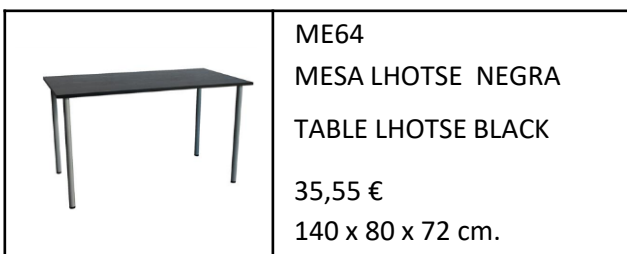

ME36
MESA KIBO HAYA
BEECHWOOD TABLE KIBO
46,45 €
60 x 50 x 40

ME37
MESA FUJI
TABLE FUJI
92,91 €
75 x 75 x 43

mesas / tables Medidas/Measurements cm (ancho-fondo-alto/wide-deep-height)

ME38
MESA PIRINEOS
TABLE PIRINEOS
66,65 €
50 x 50 x 43

ME39
MESA SOMOSIERRA
TABLE SOMOSIERRA
72,71 €
45 x 45 x 49,5

ME40
MESA TRONADOR
TABLE TRONADOR
66,65 €
40 x 40 x 42

ME61
MESA MAKALU BLANCA
TABLE MAKALU WHITE
35,55 €
120 x 80 x 72 cm.

ME63
MESA MAKALU NEGRA
TABLE MAKALU BLACK
35,55 €
120 x 80 x 72 cm.

ME62
MESA LHOTSE BLANCA
TABLE LHOTSE WHITE
35,55 €
140 x 80 x 72 cm.

ME64
MESA LHOTSE NEGRA
TABLE LHOTSE BLACK
35,55 €
140 x 80 x 72 cm.

ME41 (Ø 60 cm.)
MESA ALTA BROMO
HIGH TABLE BROMO
34,33 €
100 CM ALTURA/HEIGHT

ME42 (Ø 60 cm.)
MESA ALTA CAMPI
HIGH TABLE CAMPI
32,31 €
100 CM ALTURA/HEIGHT

ME43 (Ø 60 cm.)
MESA ALTA GUADARRAMA
HIGH TABLE GUADARRAMA
34,33 €
100 CM ALTURA/HEIGHT

ME44 (Ø 60 cm.)
MESA ALTA ANETO NEGRA
HIGH BLACK TABLE ANETO
40,40 €
ALTURA REGULABLE /
REGULABLE HEIGHT 68-90 CM