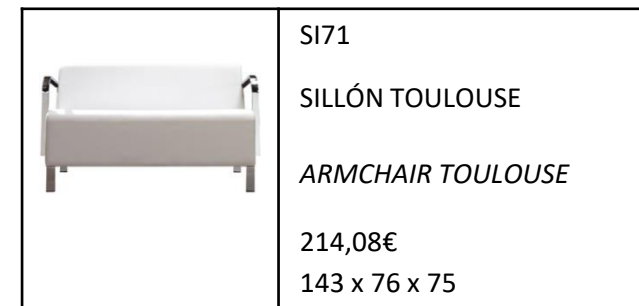

SI40
SILLA GIRATORIA CAMBRIDGE
SWIVEL CHAIR CAMBRIDGE
27,26 €
62 x 56 x 97-109

SI41
SILLA GIRATORIA DETROIT
SWIVEL CHAIR DETROIT
27,26 €
61 x 61 x 82-91

SI45
SILLÓN AMSTERDAM
ARMCHAIR AMSTERDAM
76,75 €
54 x 54 x 91

SI44
SILLÓN BRUSELAS
ARMCHAIR BRUSELAS
90,89 €
57 x 54 x 110-120

SI42
SILLÓN GIRATORIO COLONIA
SWIVEL ARMCHAIR COLONIA
38,37 €
85 x 54 x 90-102

SI64
SILLÓN GRENOBLE BLANCO
WHITE ARMCHAIR GRENOBLE
141,37 €
69 x 66 x 71

SI63
SILLÓN GRENOBLE NEGRO
BLACK ARMCHAIR GRENOBLE
141,37 €
69 x 66 x 71

SI62
SILLÓN TÚNEZ
ARMCHAIR TUNEZ
22,22 €
53 x 70 x 81

SI77
SILLÓN POMPEYA BLANCO
WHITE ARMCHAIR
POMPEYA
73,13 €
70x69x80

sillas / chairs Medidas/Measurements cm (ancho-fondo-alto/wide-deep-height)

Taburetes / Stools chairs Medidas/Measurements cm (ancho-fondo-alto/wide-deep-height)

SI46
 TABURETE MILÁN NEGRO
MILAN BLACK STOOL
 38,37 €
 36 x 41 x 71-92

SI47
 TABURETE MILÁN BLANCO
MILAN WHITE STOOL
 38,37 €
 36 x 41 x 71-92